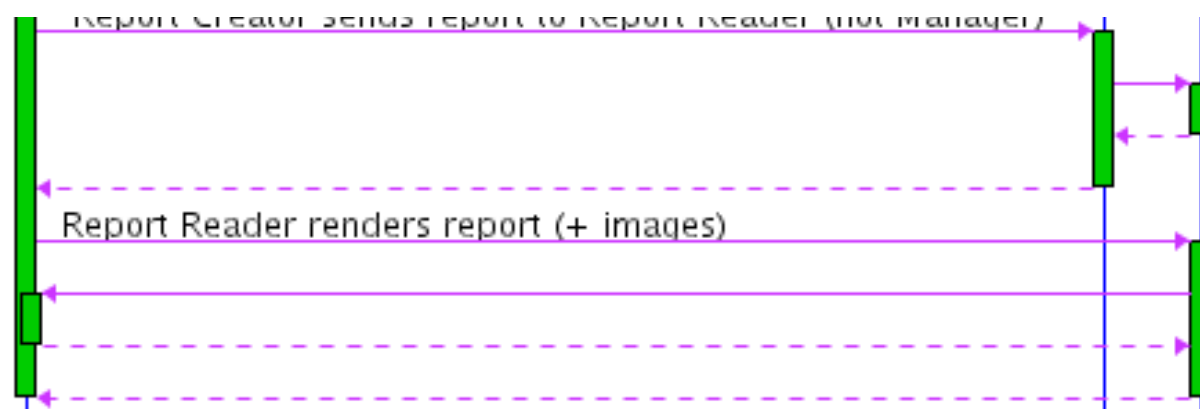

submit

IHEJ-SINR\_RM\_RRD-J

modify

IHEJ-SINR\_RM\_RRD-J

issue

IHEJ-SINR\_RM\_RRP-J

/R

IHEJ-SINR\_RRD\_RRP-J

Required	Required		
	Required	Required	Required

(Conclusion)は必須である

タイプ2：1枚の画像参照がついたレポート

・確認のときには画像が表示されることが望ましい  
所在が不明の場合は SOP Instance UIDで確認

タイプ3：2枚以上の画像参照がついたレポ-

※ 写真画像がのびはりドリーノリし衣小にている