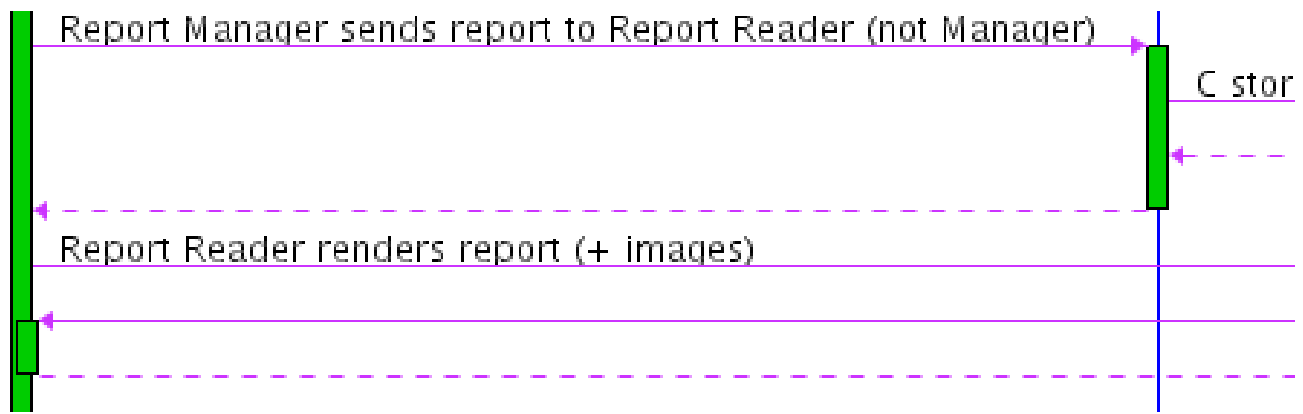

## 3 方法

↓ 下のいずれかの方法を取る

## 3 方法

以下、いずれかの方法を取る

- ・ RMで受信したことを確認する

・測値がある場合は数値を変更する

！方法

RDで表示し確認する

このへんはINMILINEが加へるムし天衣  
いるときに意味を持つ