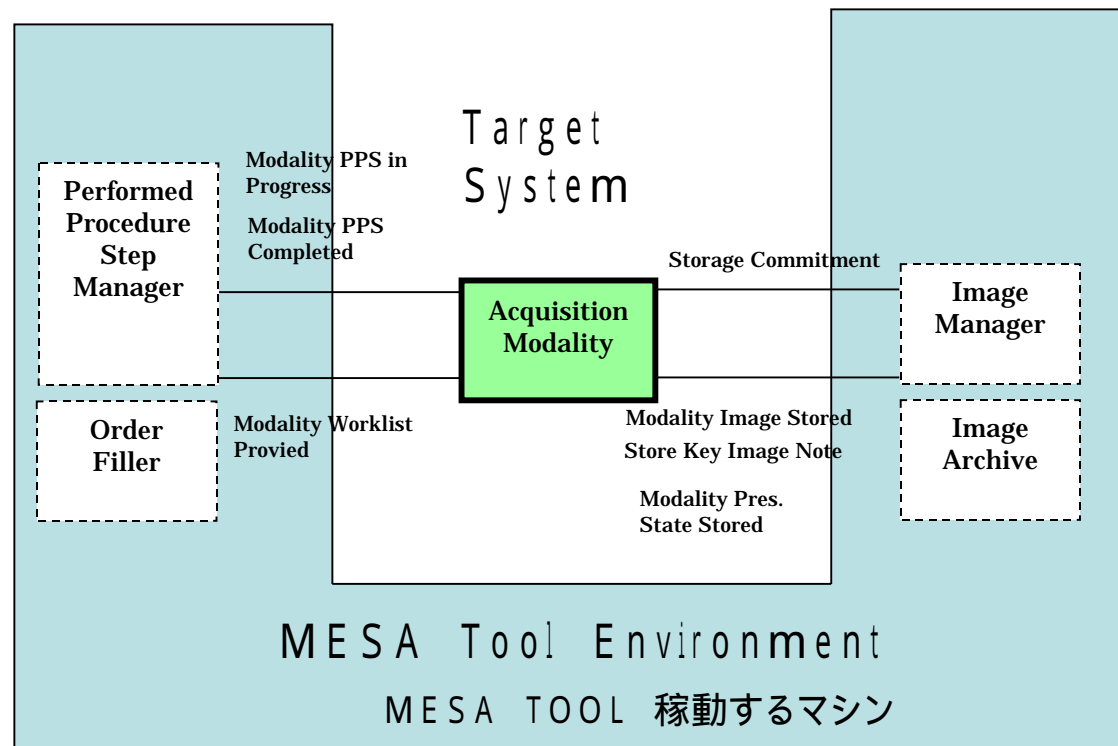

ソフトウェアとドキュメント

テストデータ

各OS別のソフトウェア ディストリビューション

(X) - 6_11_1が今回のVersion

(X)はUnix系のみ

MESA Documentation Index

Document	Last Update	Version
MESA Overview	2000.03.16	
IHE Year 5 Test Requirements Spreadsheet	2003.08.28	
MESA Release Notes	2003.09.08	6.11.1
MESA Software Installation Guide	2003.06.12	6.7.1
IHE Tests: Transaction Sequences	2003.08.08	6.10.0
Certificate Management	2002.09.03	6.5.0
PPS Mappings	2003.08.08	6.10.0
MESA RIS Mail User's Guide	2003.09.05	6.11.0
<i>Tests for specific actors</i>		
Acquisition Modality Tests	2003.07.25	6.9.0
ADT Tests	2003.08.08	6.10.0
Audit Record Repository Tests	2002.06.17	6.0.0
Charge Processor	2003.08.08	6.10.0
DSS/Order Filler Tests	2003.08.08	6.10.0
Enterprise Report Repository Tests	2002.06.17	6.0.0